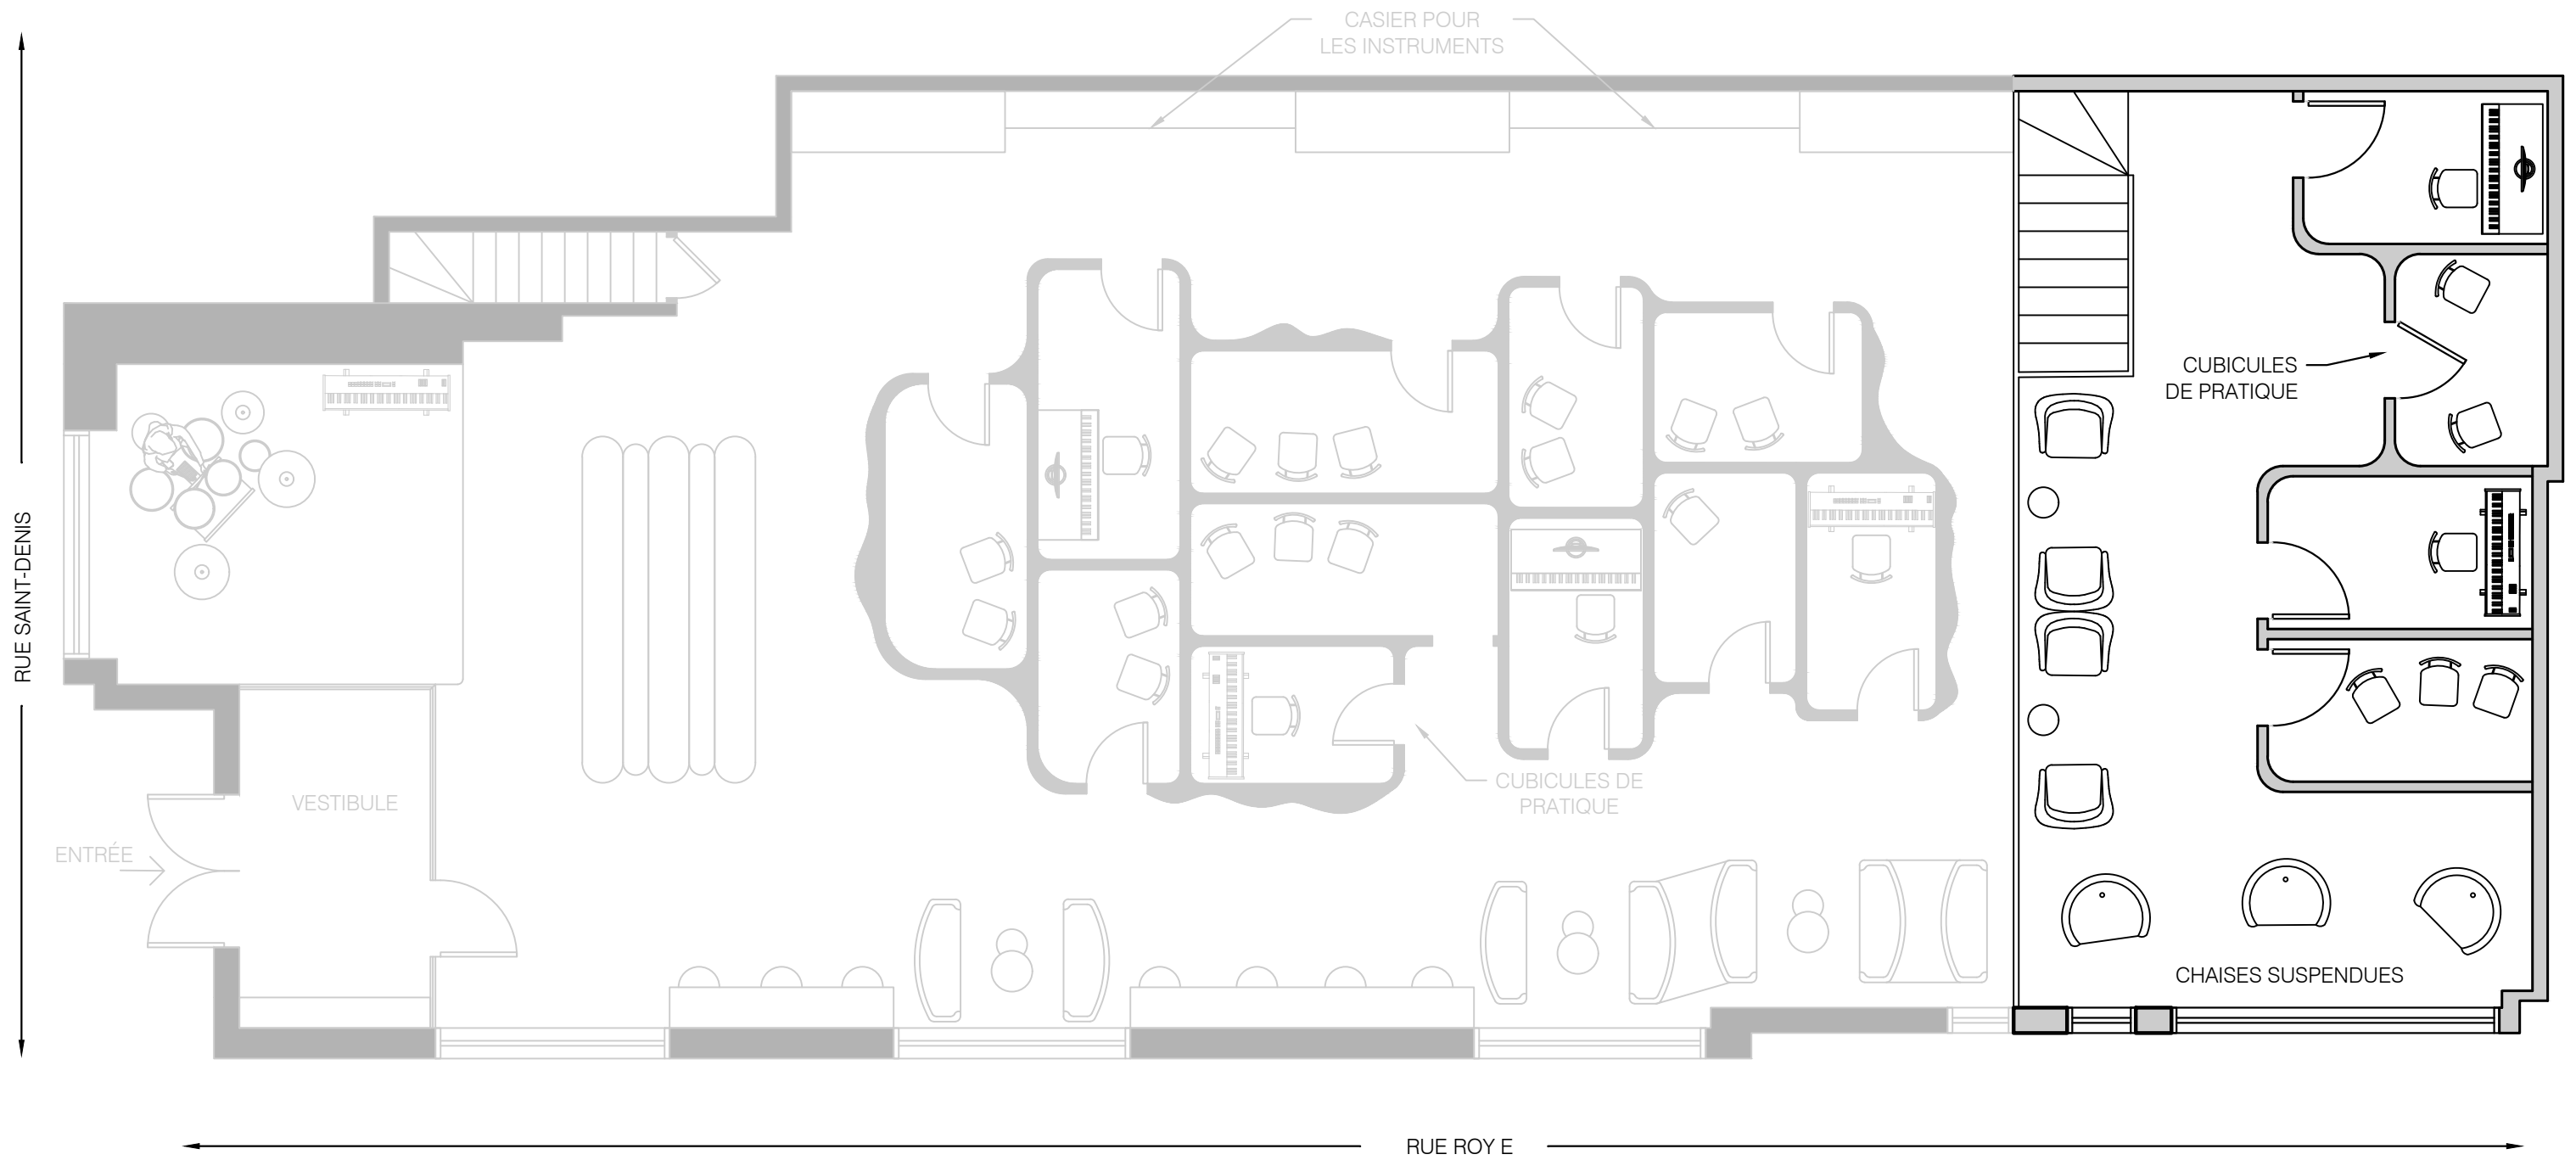

1
7
PLAN D'AMÉNAGEMENT
 ÉCH. : 3/16" = 1'-0"

7 PLAN D'AMÉNAGEMENT MEZZANINE
 6 ÉCH. : 3/16" = 1'-0"

3 PLAN DE PLAFOND RÉFLÉCHI
7 ÉCH. : 3/16" = 1'-0"

LÉGENDE	
	INDIQUE LA HAUTEUR DE PLAFOND
	APPAREIL SUSPENDU
	APPAREIL SUSPENDU
	BANDE DEL
	APPAREIL ENCASTRÉ ORIENTABLE
	APPAREIL MURAL
	CONTRÔLE LES APPAREILS ENCASTRÉS DANS L'ESPACE CO-WORKING
	CONTRÔLE LES APPAREILS ENCASTRÉS DANS L'ESPACE CUISINE
	CONTRÔLE LES APPAREILS ENCASTRÉS DANS L'ESPACE CUBICULE
	CONTRÔLE LES APPAREILS ENCASTRÉS DANS L'ESPACE TOILETTE
	CONTRÔLE LES APPAREILS ENCASTRÉS DANS L'ESPACE BUREAU

4
7
PLAN DE PLAFOND RÉFLÉCHI
 ÉCH. : 3/16" = 1'-0"

LÉGENDE	
	INDIQUE LA HAUTEUR DE PLAFOND
	APPAREIL SUSPENDU
	APPAREIL SUSPENDU
	BANDE DEL
	APPAREIL ENCASTRÉ ORIENTABLE
	APPAREIL MURAL
	CONTRÔLE LES APPAREILS ENCASTRÉS DANS L'ESPACE CO-WORKING
	CONTRÔLE LES APPAREILS ENCASTRÉS DANS L'ESPACE CUISINE
	CONTRÔLE LES APPAREILS ENCASTRÉS DANS L'ESPACE CUBICULE
	CONTRÔLE LES APPAREILS ENCASTRÉS DANS L'ESPACE TOILETTE
	CONTRÔLE LES APPAREILS ENCASTRÉS DANS L'ESPACE BUREAU

5 PLAN DES FINIS
 7 ÉCH. : 3/16" = 1'-0"

6 PLAN DES FINIS MEZZANINE
7 ÉCH. : 3/16" = 1'-0"

7
7

COUPE LONGITUDINALE
ÉCH. : 3/8" = 1'-0"

- LÉGENDE**
-  REVÊTEMENT EN GYPSE
 -  REVÊTEMENT BARRISOL

FINIS							
MURS (voir plan des finis)							
CODE	COMPAGNIE	APPRÊT	PEINTURE			COULEUR	
		PRODUIT	PRODUIT	TYPE	FNI	NUMÉRO	NOM
	BÉTONEL	DULUX LIFEMASTER	PEINTURE	MURS	LUSTRÉ	DLX1086-2	POIRES AU BRANDY
	BÉTONEL	DULUX LIFEMASTER	PEINTURE	MURS	LUSTRÉ	DLX1001-1	BLANC DÉLICAT
	BÉTONEL	DULUX LIFEMASTER	PEINTURE	MURS	LUSTRÉ	DLX1029-5	MÉANDRE
	BARISOL	N/A	TOILE TENDU ACOUSTIQUE	MURS	MATT	1011	IVOIRE
	N/A	VERRE TREMPÉ	N/A	N/A	N/A		CLAIR

PLANCHER					
CODE	COMPAGNIE	PRODUIT	COULEUR	FORMAT	FINI
	PG MODEL	BOIS NOYER	BRUN FONCÉ	N/A	LUSTRÉ
	ITALBEC	CÉRAMIQUE JOY	PIETRA	39" x 39"	N/A
	FORMICA	STRATIFIÉ 8576	CÈDRE BLOND	60" x 144"	N/A