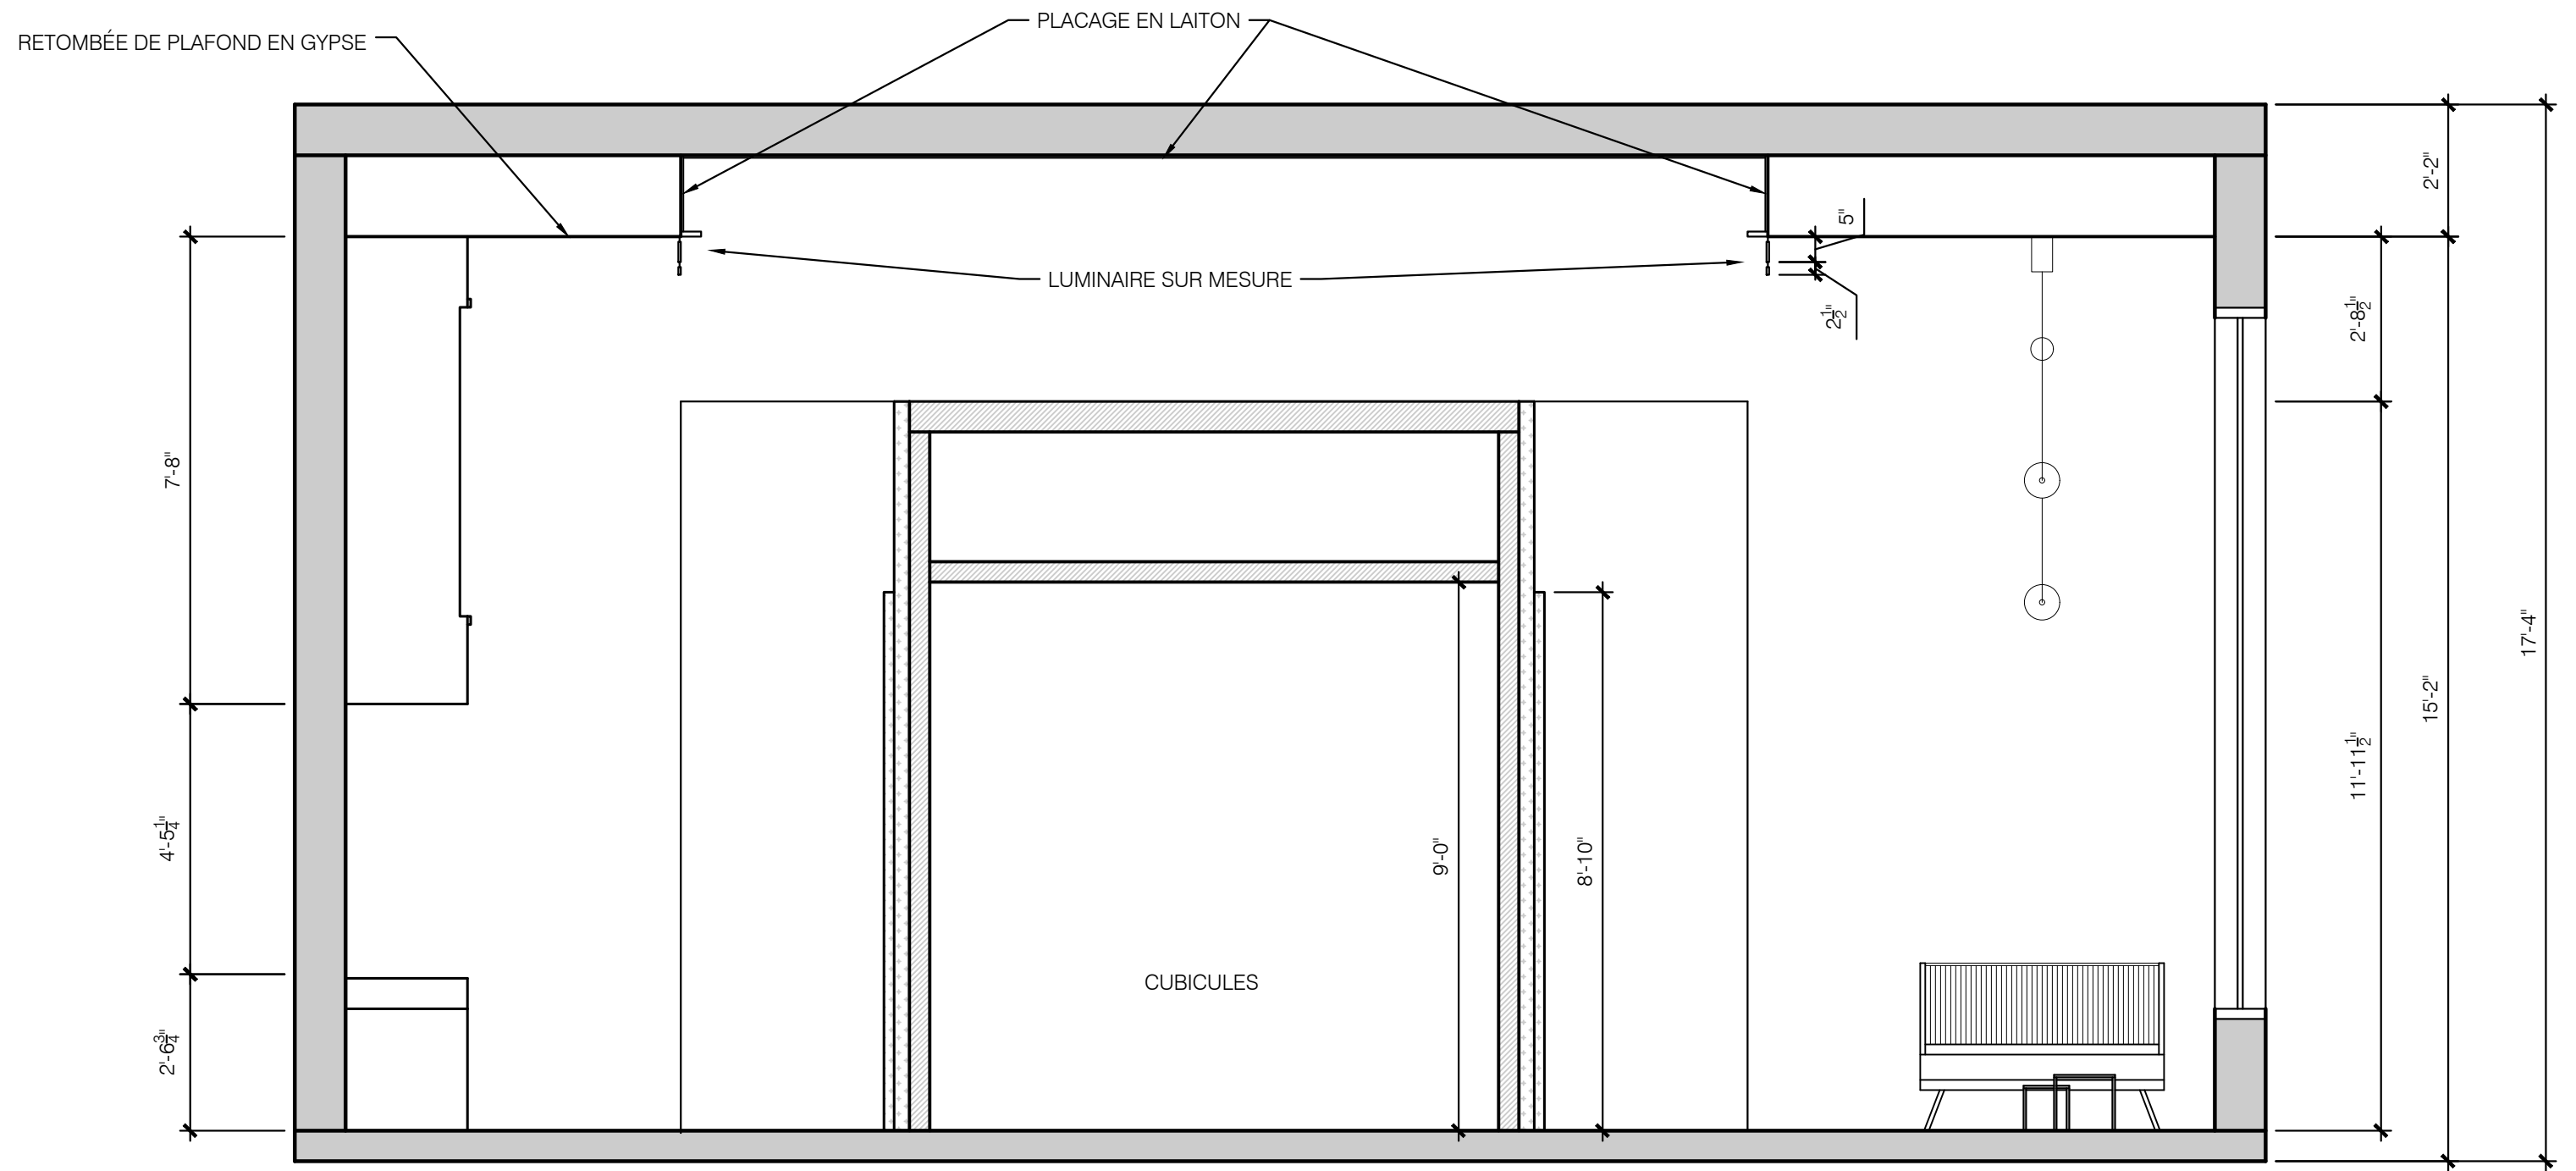

1
7
PLAN D'AMÉNAGEMENT
 ÉCH. : 3/16" = 1'-0"

7 PLAN D'AMÉNAGEMENT MEZZANINE
 6 ÉCH. : 3/16" = 1'-0"

3 PLAN DE PLAFOND RÉFLÉCHI
7 ÉCH. : 3/16" = 1'-0"

LÉGENDE	
	INDIQUE LA HAUTEUR DE PLAFOND
	APPAREIL SUSPENDU
	APPAREIL SUSPENDU
	BANDE DEL
	APPAREIL ENCASTRÉ ORIENTABLE
	APPAREIL MURAL
	CONTRÔLE LES APPAREILS ENCASTRÉS DANS L'ESPACE CO-WORKING
	CONTRÔLE LES APPAREILS ENCASTRÉS DANS L'ESPACE CUISINE
	CONTRÔLE LES APPAREILS ENCASTRÉS DANS L'ESPACE CUBICULE
	CONTRÔLE LES APPAREILS ENCASTRÉS DANS L'ESPACE TOILETTE
	CONTRÔLE LES APPAREILS ENCASTRÉS DANS L'ESPACE BUREAU

4
7
PLAN DE PLAFOND RÉFLÉCHI
 ÉCH. : 3/16" = 1'-0"

LÉGENDE	
	INDIQUE LA HAUTEUR DE PLAFOND
	APPAREIL SUSPENDU
	APPAREIL SUSPENDU
	BANDE DEL
	APPAREIL ENCASTRÉ ORIENTABLE
	APPAREIL MURAL
	CONTRÔLE LES APPAREILS ENCASTRÉS DANS L'ESPACE CO-WORKING
	CONTRÔLE LES APPAREILS ENCASTRÉS DANS L'ESPACE CUISINE
	CONTRÔLE LES APPAREILS ENCASTRÉS DANS L'ESPACE CUBICULE
	CONTRÔLE LES APPAREILS ENCASTRÉS DANS L'ESPACE TOILETTE
	CONTRÔLE LES APPAREILS ENCASTRÉS DANS L'ESPACE BUREAU

5 PLAN DES FINIS
 7 ÉCH. : 3/16" = 1'-0"

6 PLAN DES FINIS MEZZANINE
7 ÉCH. : 3/16" = 1'-0"

7
7

COUPE LONGITUDINALE
ÉCH. : 3/8" = 1'-0"

- LÉGENDE**
-  REVÊTEMENT EN GYPSE
 -  REVÊTEMENT BARRISOL

FINIS							
MURS (voir plan des finis)							
CODE	COMPAGNIE	APPRÊT	PEINTURE			COULEUR	
		PRODUIT	PRODUIT	TYPE	FNI	NUMÉRO	NOM
	BÉTONEL	DULUX LIFEMASTER	PEINTURE	MURS	LUSTRÉ	DLX1086-2	POIRES AU BRANDY
	BÉTONEL	DULUX LIFEMASTER	PEINTURE	MURS	LUSTRÉ	DLX1001-1	BLANC DÉLICAT
	BÉTONEL	DULUX LIFEMASTER	PEINTURE	MURS	LUSTRÉ	DLX1029-5	MÉANDRE
	BARISOL	N/A	TOILE TENDU ACOUSTIQUE	MURS	MATT	1011	IVOIRE
	N/A	VERRE TREMPÉ	N/A	N/A	N/A		CLAIR