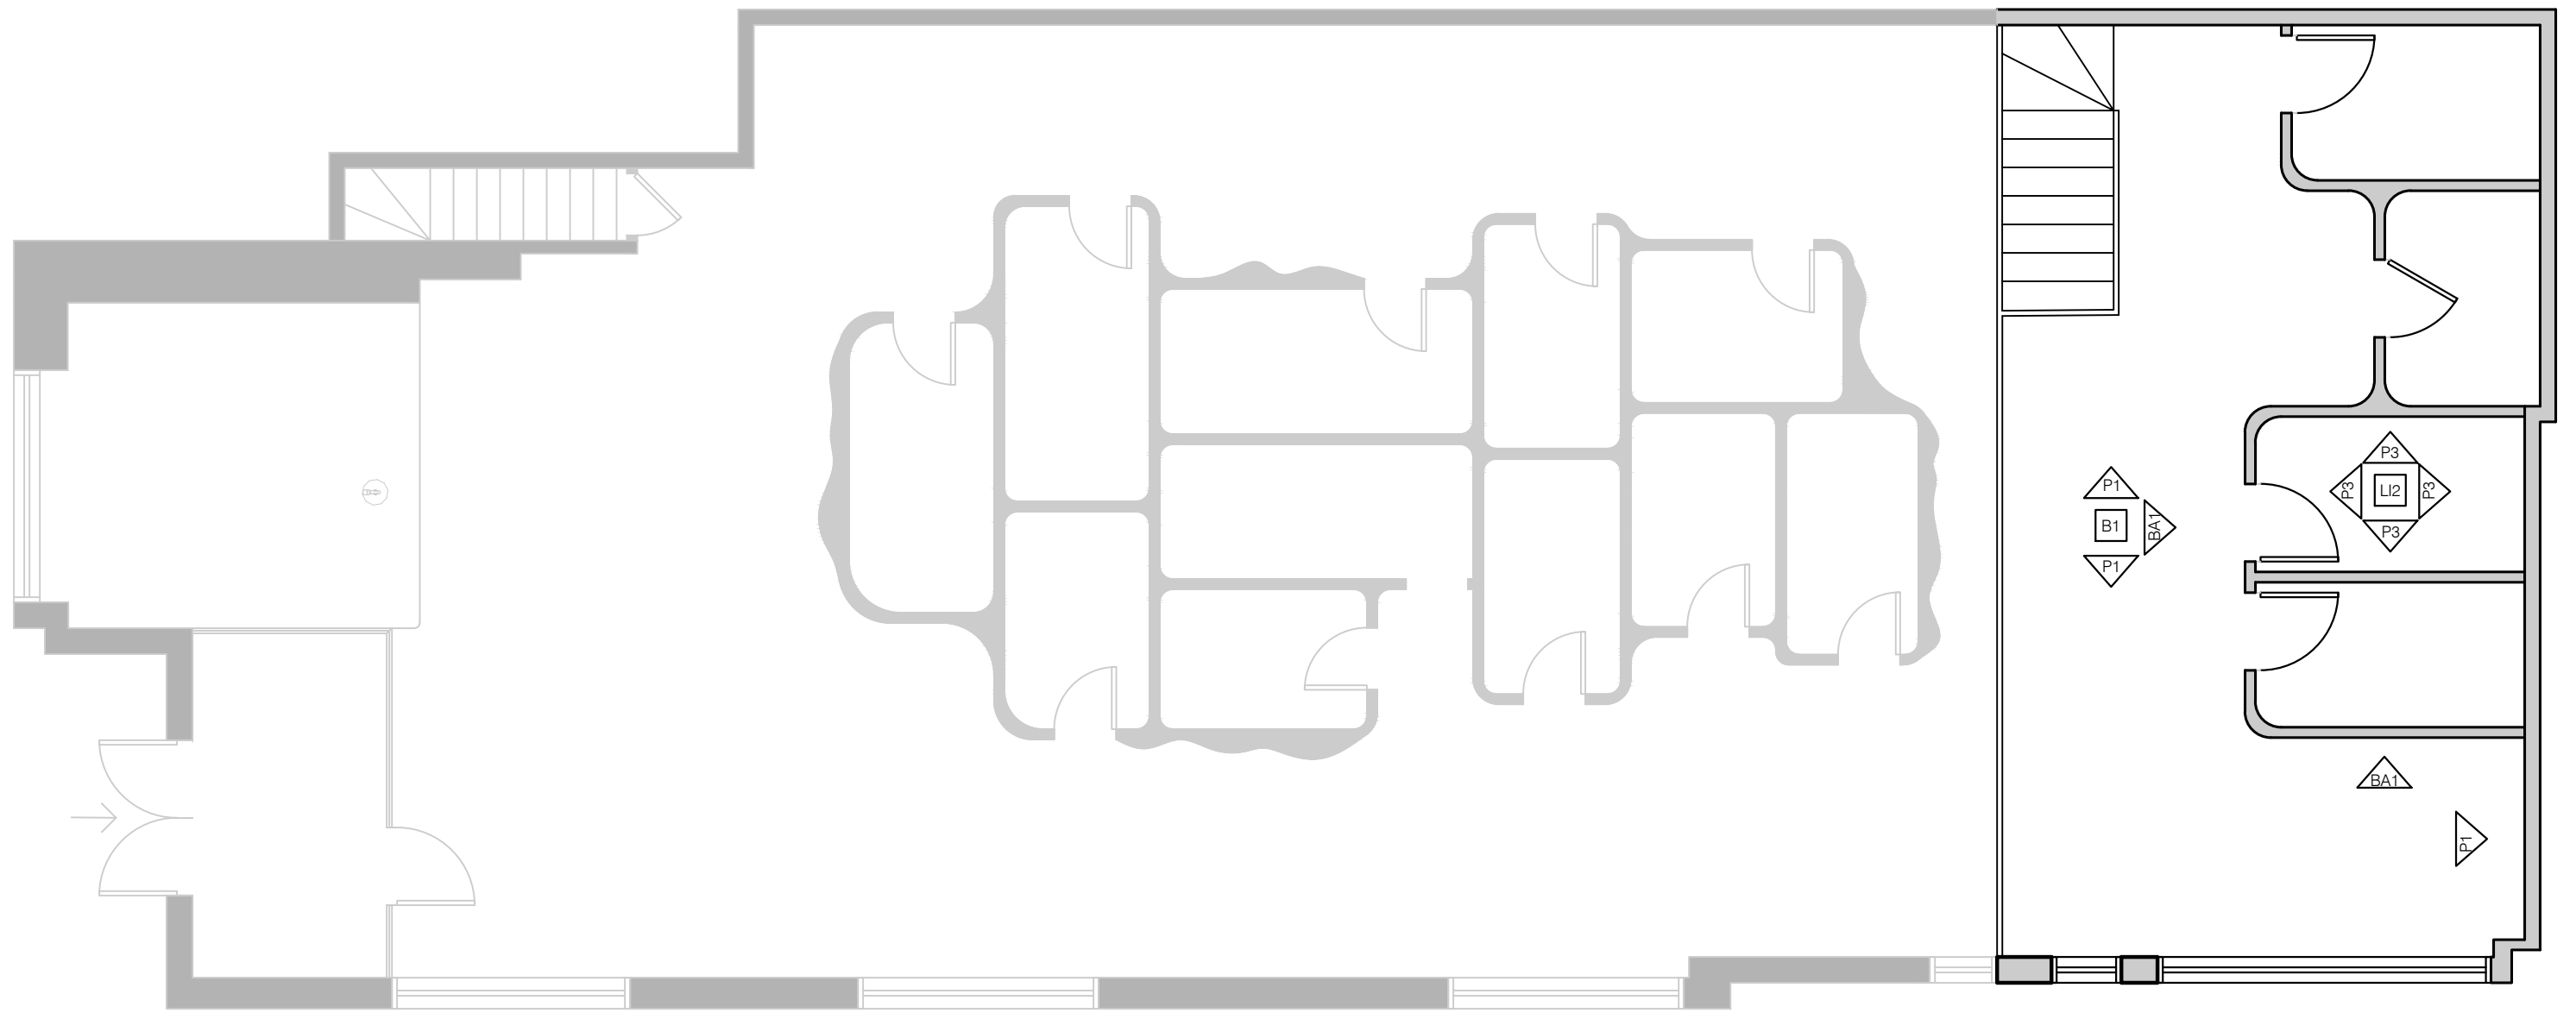

1
7
PLAN D'AMÉNAGEMENT
 ÉCH. : 3/16" = 1'-0"

7 PLAN D'AMÉNAGEMENT MEZZANINE
 6 ÉCH. : 3/16" = 1'-0"

3 PLAN DE PLAFOND RÉFLÉCHI
7 ÉCH. : 3/16" = 1'-0"

LÉGENDE	
	INDIQUE LA HAUTEUR DE PLAFOND
	APPAREIL SUSPENDU
	APPAREIL SUSPENDU
	BANDE DEL
	APPAREIL ENCASTRÉ ORIENTABLE
	APPAREIL MURAL
	CONTRÔLE LES APPAREILS ENCASTRÉS DANS L'ESPACE CO-WORKING
	CONTRÔLE LES APPAREILS ENCASTRÉS DANS L'ESPACE CUISINE
	CONTRÔLE LES APPAREILS ENCASTRÉS DANS L'ESPACE CUBICULE
	CONTRÔLE LES APPAREILS ENCASTRÉS DANS L'ESPACE TOILETTE
	CONTRÔLE LES APPAREILS ENCASTRÉS DANS L'ESPACE BUREAU

4
7
PLAN DE PLAFOND RÉFLÉCHI
 ÉCH. : 3/16" = 1'-0"

LÉGENDE	
	INDIQUE LA HAUTEUR DE PLAFOND
	APPAREIL SUSPENDU
	APPAREIL SUSPENDU
	BANDE DEL
	APPAREIL ENCASTRÉ ORIENTABLE
	APPAREIL MURAL
	CONTRÔLE LES APPAREILS ENCASTRÉS DANS L'ESPACE CO-WORKING
	CONTRÔLE LES APPAREILS ENCASTRÉS DANS L'ESPACE CUISINE
	CONTRÔLE LES APPAREILS ENCASTRÉS DANS L'ESPACE CUBICULE
	CONTRÔLE LES APPAREILS ENCASTRÉS DANS L'ESPACE TOILETTE
	CONTRÔLE LES APPAREILS ENCASTRÉS DANS L'ESPACE BUREAU

5 PLAN DES FINIS
 7 ÉCH. : 3/16" = 1'-0"

6 PLAN DES FINIS MEZZANINE
7 ÉCH. : 3/16" = 1'-0"

7
7

COUPE LONGITUDINALE
ÉCH. : 3/8" = 1'-0"

- LÉGENDE**
-  REVÊTEMENT EN GYPSE
 -  REVÊTEMENT BARRISOL

FINIS							
MURS (voir plan des finis)							
CODE	COMPAGNIE	APPRÊT	PEINTURE			COULEUR	
		PRODUIT	PRODUIT	TYPE	FNI	NUMÉRO	NOM
	BÉTONEL	DULUX LIFEMASTER	PEINTURE	MURS	LUSTRÉ	DLX1086-2	POIRES AU BRANDY
	BÉTONEL	DULUX LIFEMASTER	PEINTURE	MURS	LUSTRÉ	DLX1001-1	BLANC DÉLICAT
	BÉTONEL	DULUX LIFEMASTER	PEINTURE	MURS	LUSTRÉ	DLX1029-5	MÉANDRE
	BARISOL	N/A	TOILE TENDU ACOUSTIQUE	MURS	MATT	1011	IVOIRE
	N/A	VERRE TREMPÉ	N/A	N/A	N/A		CLAIR

PLANCHER					
CODE	COMPAGNIE	PRODUIT	COULEUR	FORMAT	FINI
	PG MODEL	BOIS NOYER	BRUN FONCÉ	N/A	LUSTRÉ
	ITALBEC	CÉRAMIQUE JOY	PIETRA	39" x 39"	N/A
	FORMICA	STRATIFIÉ 8576	CÈDRE BLOND	60" x 144"	N/A