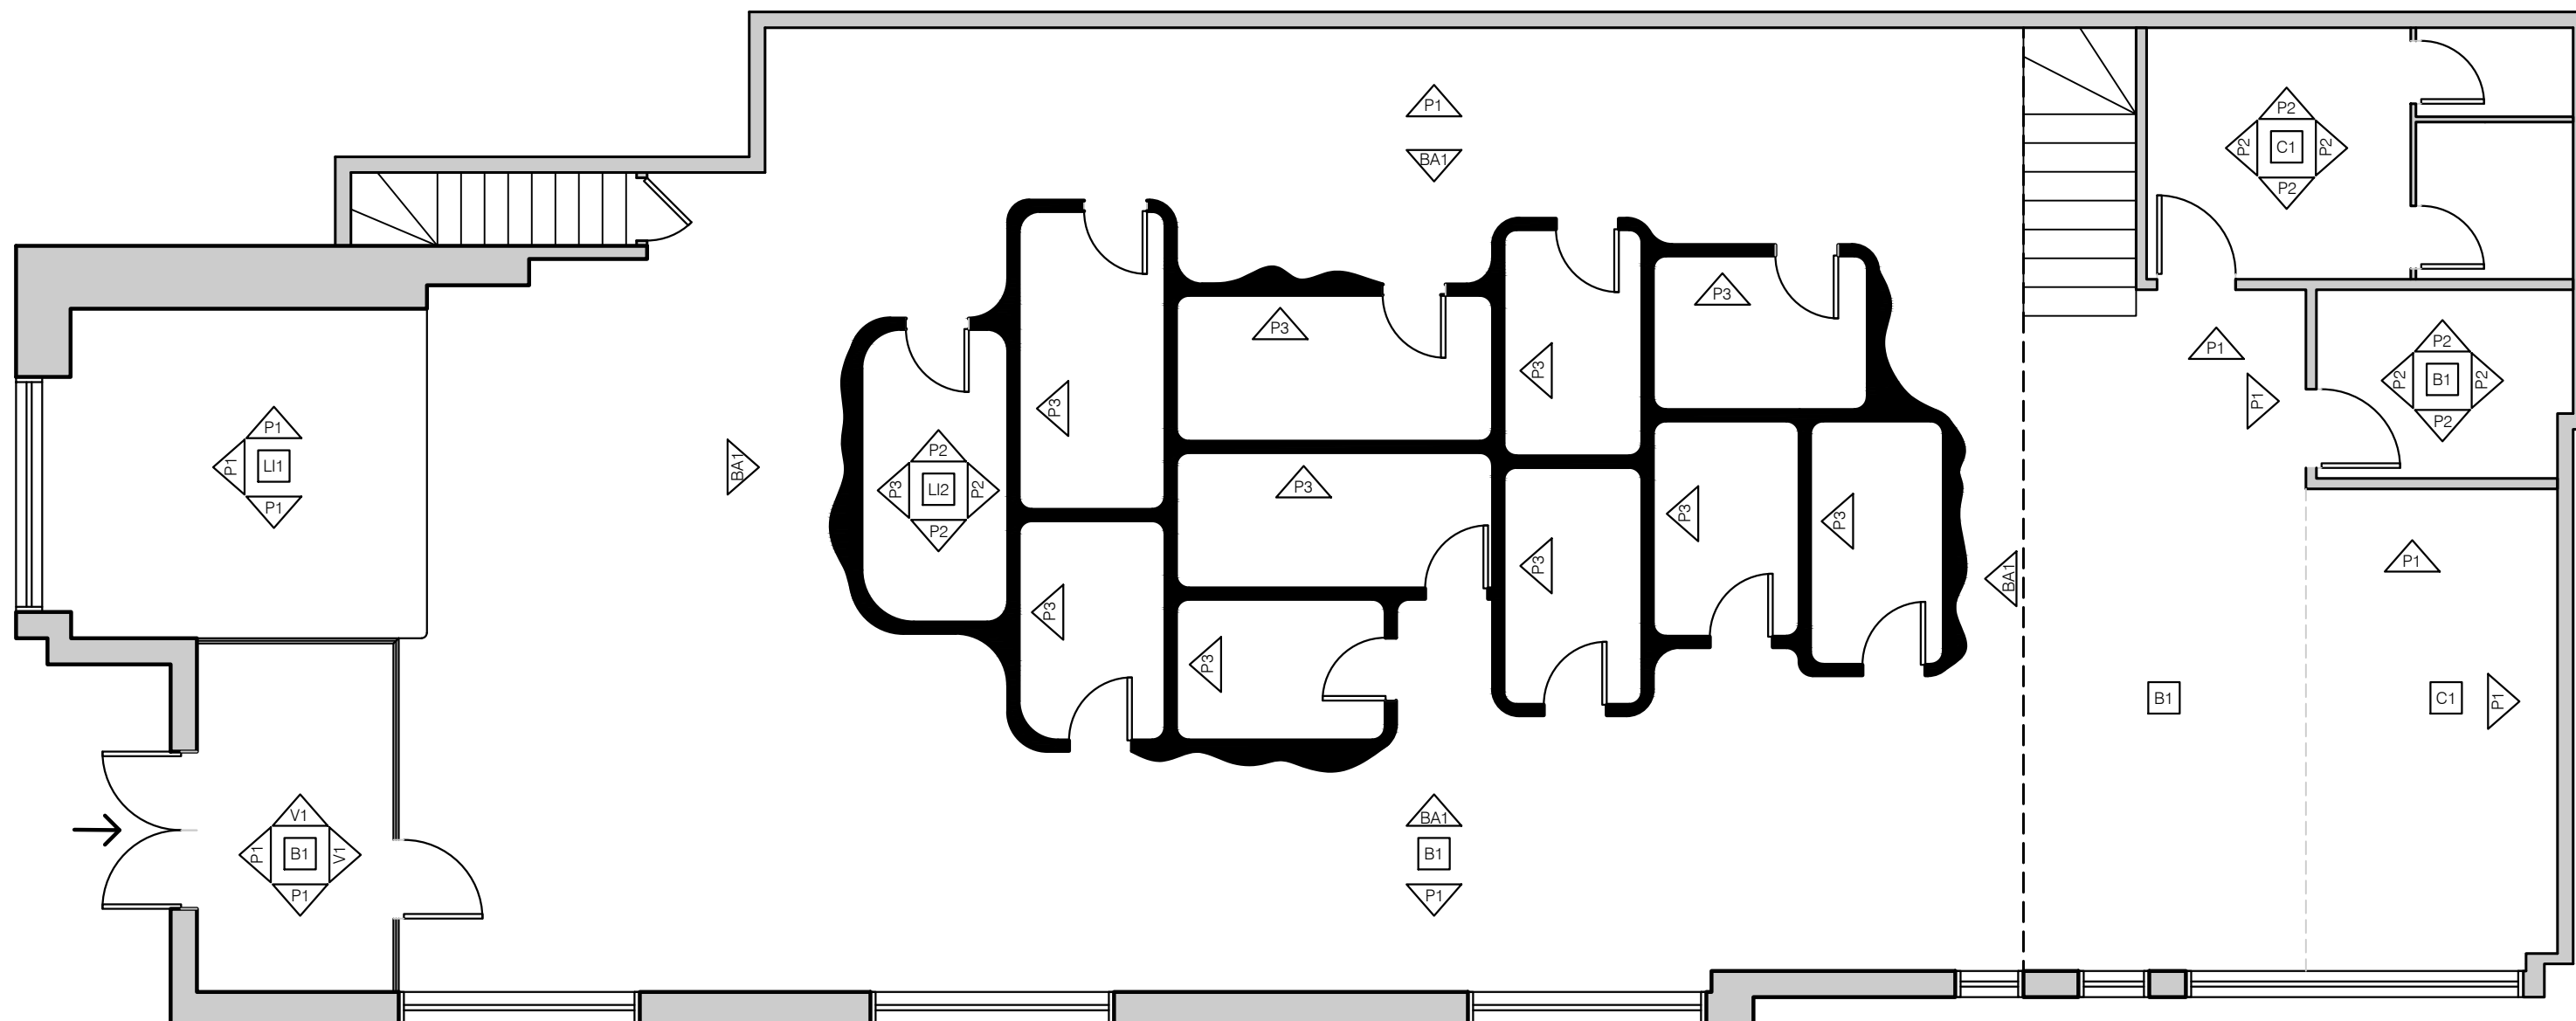

1
7
PLAN D'AMÉNAGEMENT
 ÉCH. : 3/16" = 1'-0"

7 PLAN D'AMÉNAGEMENT MEZZANINE
 6 ÉCH. : 3/16" = 1'-0"

3 PLAN DE PLAFOND RÉFLÉCHI
7 ÉCH. : 3/16" = 1'-0"

LÉGENDE	
	INDIQUE LA HAUTEUR DE PLAFOND
	APPAREIL SUSPENDU
	APPAREIL SUSPENDU
	BANDE DEL
	APPAREIL ENCASTRÉ ORIENTABLE
	APPAREIL MURAL
	CONTRÔLE LES APPAREILS ENCASTRÉS DANS L'ESPACE CO-WORKING
	CONTRÔLE LES APPAREILS ENCASTRÉS DANS L'ESPACE CUISINE
	CONTRÔLE LES APPAREILS ENCASTRÉS DANS L'ESPACE CUBICULE
	CONTRÔLE LES APPAREILS ENCASTRÉS DANS L'ESPACE TOILETTE
	CONTRÔLE LES APPAREILS ENCASTRÉS DANS L'ESPACE BUREAU

4
7
PLAN DE PLAFOND RÉFLÉCHI
 ÉCH. : 3/16" = 1'-0"

LÉGENDE	
	INDIQUE LA HAUTEUR DE PLAFOND
	APPAREIL SUSPENDU
	APPAREIL SUSPENDU
	BANDE DEL
	APPAREIL ENCASTRÉ ORIENTABLE
	APPAREIL MURAL
	CONTRÔLE LES APPAREILS ENCASTRÉS DANS L'ESPACE CO-WORKING
	CONTRÔLE LES APPAREILS ENCASTRÉS DANS L'ESPACE CUISINE
	CONTRÔLE LES APPAREILS ENCASTRÉS DANS L'ESPACE CUBICULE
	CONTRÔLE LES APPAREILS ENCASTRÉS DANS L'ESPACE TOILETTE
	CONTRÔLE LES APPAREILS ENCASTRÉS DANS L'ESPACE BUREAU

5 PLAN DES FINIS
 7 ÉCH. : 3/16" = 1'-0"

6 PLAN DES FINIS MEZZANINE
7 ÉCH. : 3/16" = 1'-0"

7
7

COUPE LONGITUDINALE
ÉCH. : 3/8" = 1'-0"

- LÉGENDE**
-  REVÊTEMENT EN GYPSE
 -  REVÊTEMENT BARRISOL

FINIS							
MURS (voir plan des finis)							
CODE	COMPAGNIE	APPRÊT	PEINTURE			COULEUR	
		PRODUIT	PRODUIT	TYPE	FNI	NUMÉRO	NOM
	BÉTONEL	DULUX LIFEMASTER	PEINTURE	MURS	LUSTRÉ	DLX1086-2	POIRES AU BRANDY
	BÉTONEL	DULUX LIFEMASTER	PEINTURE	MURS	LUSTRÉ	DLX1001-1	BLANC DÉLICAT
	BÉTONEL	DULUX LIFEMASTER	PEINTURE	MURS	LUSTRÉ	DLX1029-5	MÉANDRE
	BARISOL	N/A	TOILE TENDU ACOUSTIQUE	MURS	MATT	1011	IVOIRE
	N/A	VERRE TREMPÉ	N/A	N/A	N/A		CLAIR