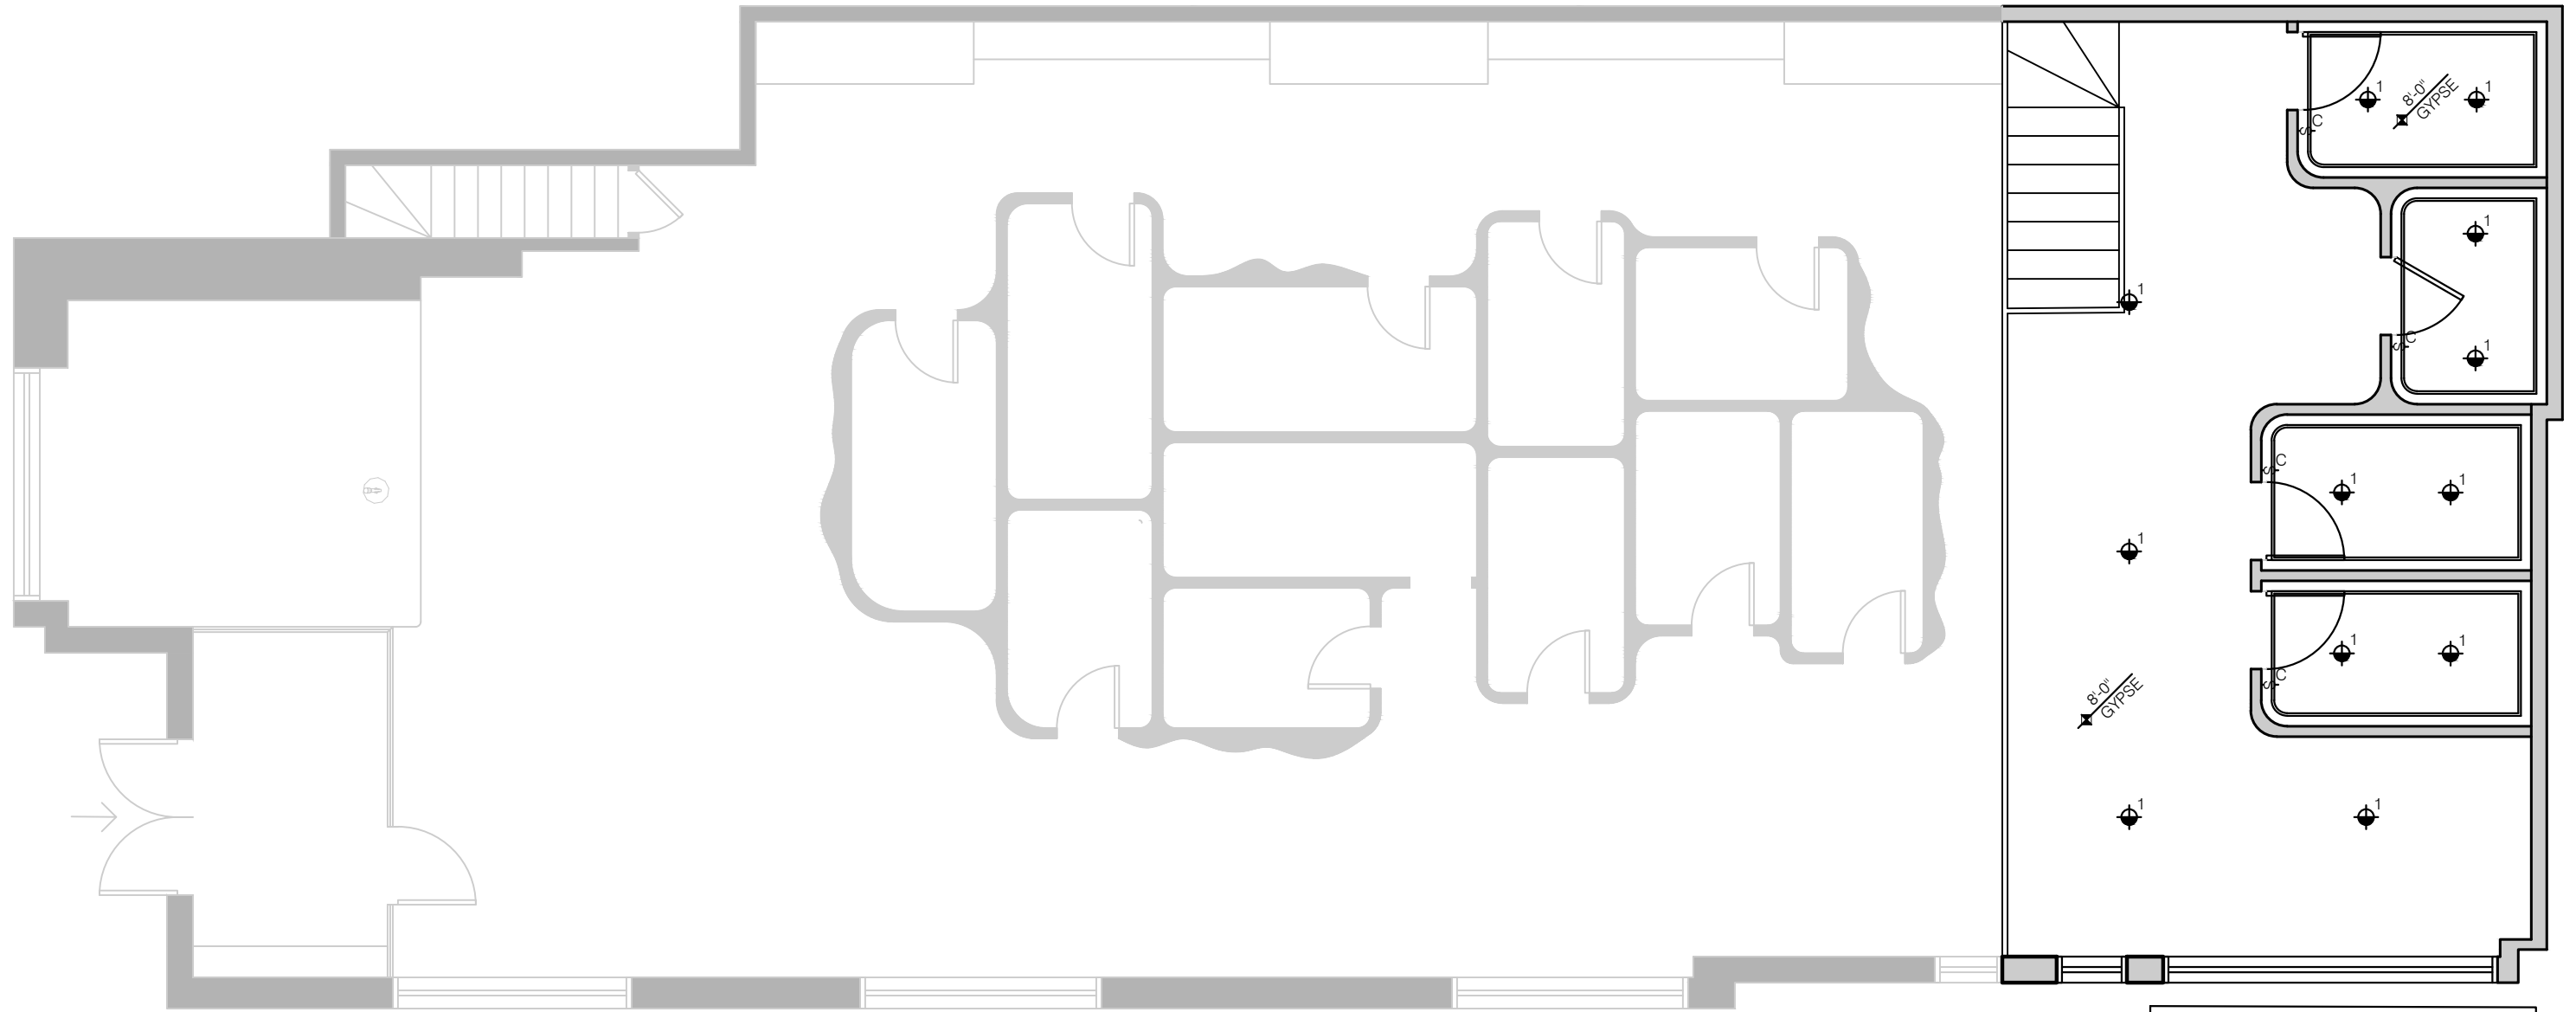

1
7
PLAN D'AMÉNAGEMENT
 ÉCH. : 3/16" = 1'-0"

7 PLAN D'AMÉNAGEMENT MEZZANINE
 6 ÉCH. : 3/16" = 1'-0"

3 PLAN DE PLAFOND RÉFLÉCHI
7 ÉCH. : 3/16" = 1'-0"

LÉGENDE	
	INDIQUE LA HAUTEUR DE PLAFOND
	APPAREIL SUSPENDU
	APPAREIL SUSPENDU
	BANDE DEL
	APPAREIL ENCASTRÉ ORIENTABLE
	APPAREIL MURAL
	CONTRÔLE LES APPAREILS ENCASTRÉS DANS L'ESPACE CO-WORKING
	CONTRÔLE LES APPAREILS ENCASTRÉS DANS L'ESPACE CUISINE
	CONTRÔLE LES APPAREILS ENCASTRÉS DANS L'ESPACE CUBICULE
	CONTRÔLE LES APPAREILS ENCASTRÉS DANS L'ESPACE TOILETTE
	CONTRÔLE LES APPAREILS ENCASTRÉS DANS L'ESPACE BUREAU

4
7
PLAN DE PLAFOND RÉFLÉCHI
 ÉCH. : 3/16" = 1'-0"

LÉGENDE	
	INDIQUE LA HAUTEUR DE PLAFOND
	APPAREIL SUSPENDU
	APPAREIL SUSPENDU
	BANDE DEL
	APPAREIL ENCASTRÉ ORIENTABLE
	APPAREIL MURAL
	CONTRÔLE LES APPAREILS ENCASTRÉS DANS L'ESPACE CO-WORKING
	CONTRÔLE LES APPAREILS ENCASTRÉS DANS L'ESPACE CUISINE
	CONTRÔLE LES APPAREILS ENCASTRÉS DANS L'ESPACE CUBICULE
	CONTRÔLE LES APPAREILS ENCASTRÉS DANS L'ESPACE TOILETTE
	CONTRÔLE LES APPAREILS ENCASTRÉS DANS L'ESPACE BUREAU

5 PLAN DES FINIS
 7 ÉCH. : 3/16" = 1'-0"

6 PLAN DES FINIS MEZZANINE
7 ÉCH. : 3/16" = 1'-0"

7
7

COUPE LONGITUDINALE
ÉCH. : 3/8" = 1'-0"

- LÉGENDE**
-  REVÊTEMENT EN GYPSE
 -  REVÊTEMENT BARRISOL

FINIS							
MURS (voir plan des finis)							
CODE	COMPAGNIE	APPRÊT	PEINTURE			COULEUR	
		PRODUIT	PRODUIT	TYPE	FNI	NUMÉRO	NOM
	BÉTONEL	DULUX LIFEMASTER	PEINTURE	MURS	LUSTRÉ	DLX1086-2	POIRES AU BRANDY
	BÉTONEL	DULUX LIFEMASTER	PEINTURE	MURS	LUSTRÉ	DLX1001-1	BLANC DÉLICAT
	BÉTONEL	DULUX LIFEMASTER	PEINTURE	MURS	LUSTRÉ	DLX1029-5	MÉANDRE
	BARISOL	N/A	TOILE TENDU ACOUSTIQUE	MURS	MATT	1011	IVOIRE
	N/A	VERRE TREMPÉ	N/A	N/A	N/A		CLAIR

PLANCHER					
CODE	COMPAGNIE	PRODUIT	COULEUR	FORMAT	FINI
	PG MODEL	BOIS NOYER	BRUN FONCÉ	N/A	LUSTRÉ
	ITALBEC	CÉRAMIQUE JOY	PIETRA	39" x 39"	N/A
	FORMICA	STRATIFIÉ 8576	CÈDRE BLOND	60" x 144"	N/A