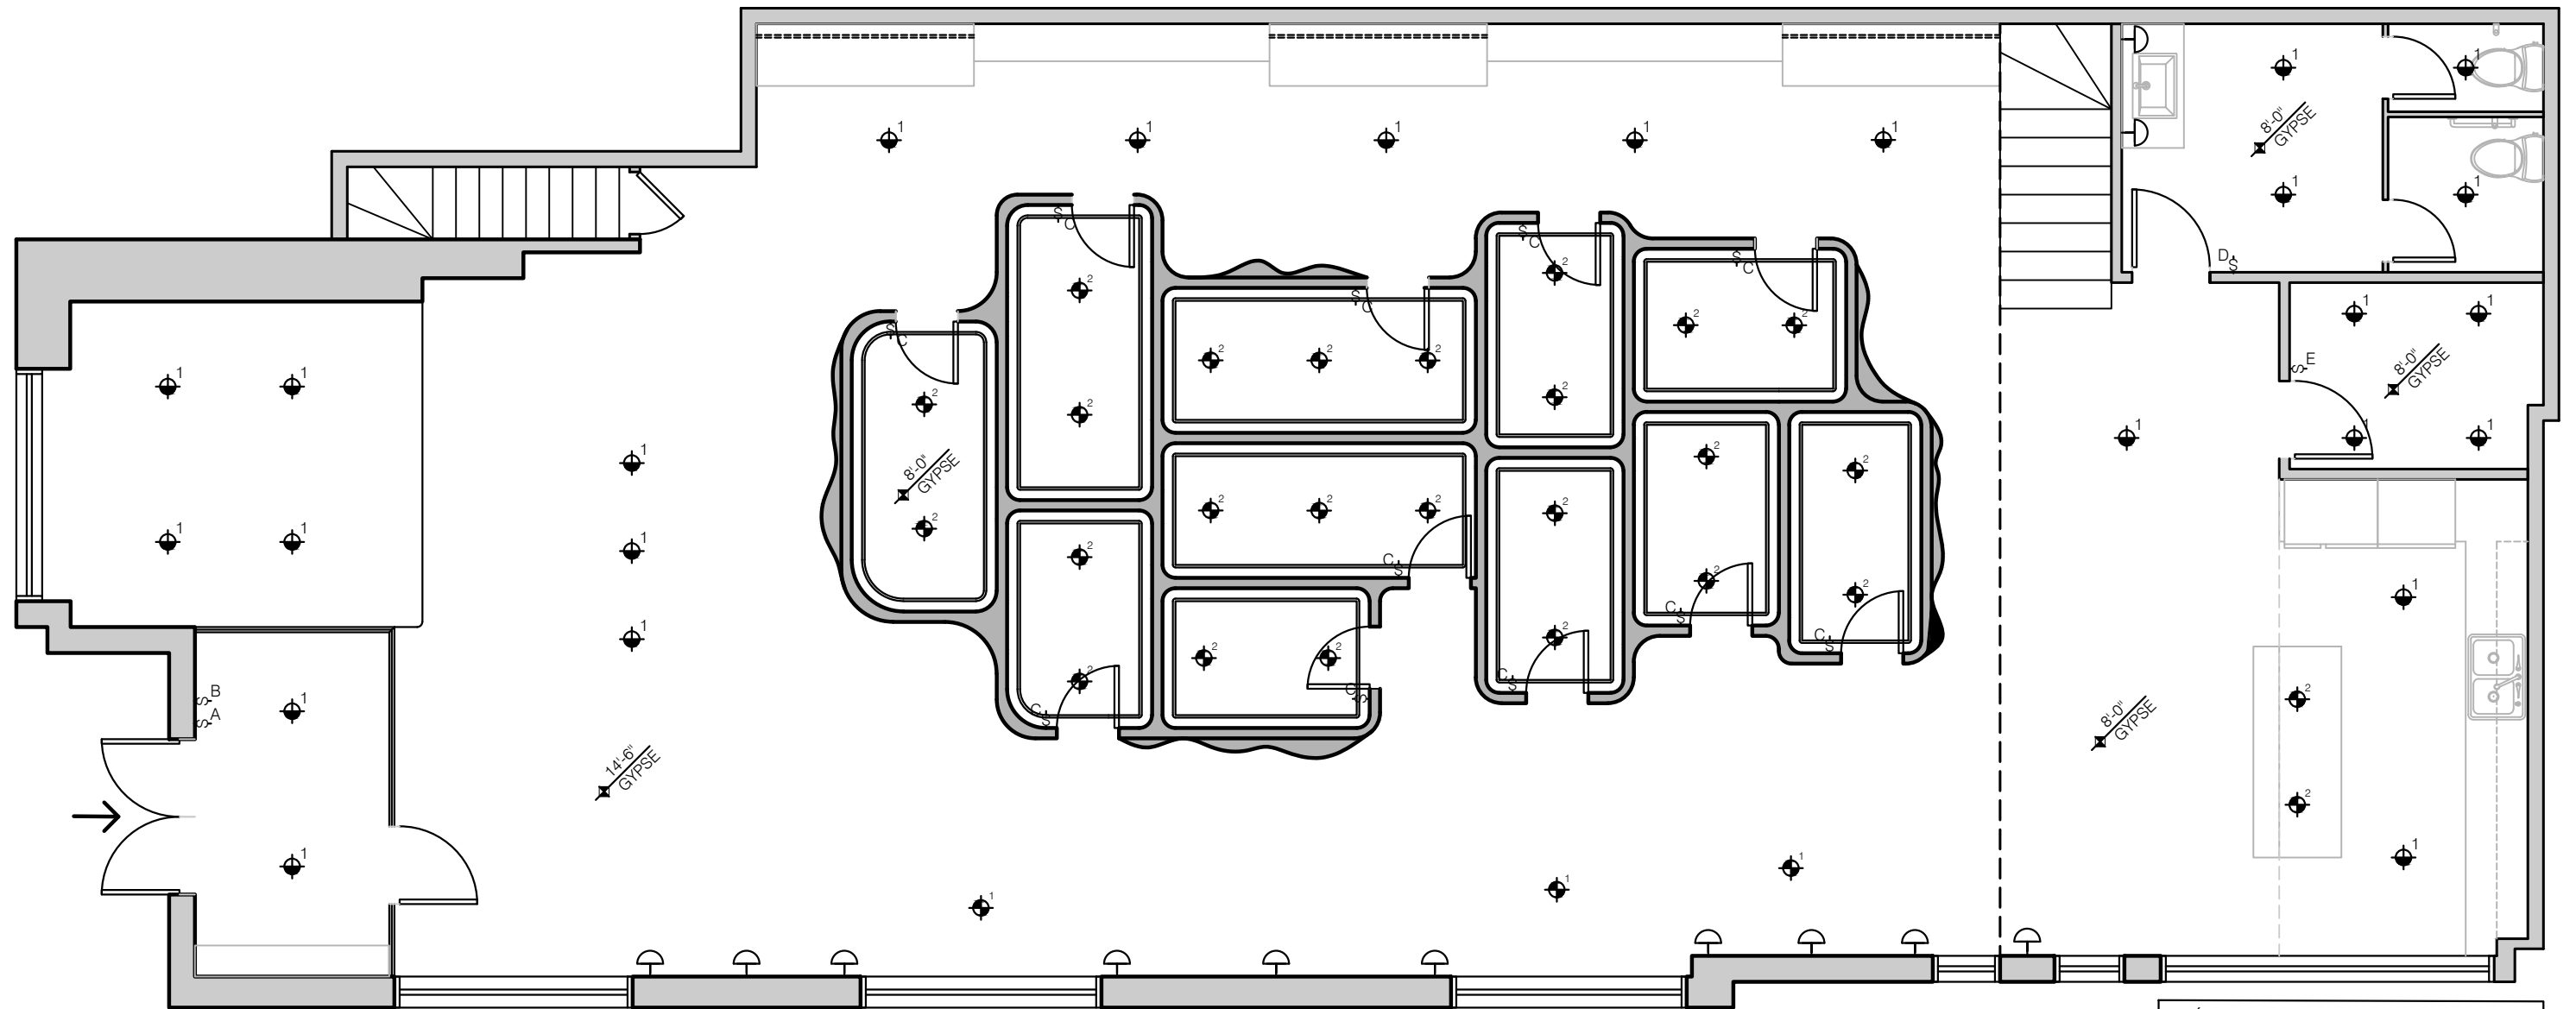

1
7
PLAN D'AMÉNAGEMENT
 ÉCH. : 3/16" = 1'-0"

7 PLAN D'AMÉNAGEMENT MEZZANINE
 6 ÉCH. : 3/16" = 1'-0"

3 PLAN DE PLAFOND RÉFLÉCHI
7 ÉCH. : 3/16" = 1'-0"

LÉGENDE	
	INDIQUE LA HAUTEUR DE PLAFOND
	APPAREIL SUSPENDU
	APPAREIL SUSPENDU
	BANDE DEL
	APPAREIL ENCASTRÉ ORIENTABLE
	APPAREIL MURAL
	CONTRÔLE LES APPAREILS ENCASTRÉS DANS L'ESPACE CO-WORKING
	CONTRÔLE LES APPAREILS ENCASTRÉS DANS L'ESPACE CUISINE
	CONTRÔLE LES APPAREILS ENCASTRÉS DANS L'ESPACE CUBICULE
	CONTRÔLE LES APPAREILS ENCASTRÉS DANS L'ESPACE TOILETTE
	CONTRÔLE LES APPAREILS ENCASTRÉS DANS L'ESPACE BUREAU

4
7
PLAN DE PLAFOND RÉFLÉCHI
 ÉCH. : 3/16" = 1'-0"

LÉGENDE	
	INDIQUE LA HAUTEUR DE PLAFOND
	APPAREIL SUSPENDU
	APPAREIL SUSPENDU
	BANDE DEL
	APPAREIL ENCASTRÉ ORIENTABLE
	APPAREIL MURAL
	CONTRÔLE LES APPAREILS ENCASTRÉS DANS L'ESPACE CO-WORKING
	CONTRÔLE LES APPAREILS ENCASTRÉS DANS L'ESPACE CUISINE
	CONTRÔLE LES APPAREILS ENCASTRÉS DANS L'ESPACE CUBICULE
	CONTRÔLE LES APPAREILS ENCASTRÉS DANS L'ESPACE TOILETTE
	CONTRÔLE LES APPAREILS ENCASTRÉS DANS L'ESPACE BUREAU

5 PLAN DES FINIS
 7 ÉCH. : 3/16" = 1'-0"

6 PLAN DES FINIS MEZZANINE
7 ÉCH. : 3/16" = 1'-0"

7
7

COUPE LONGITUDINALE
ÉCH. : 3/8" = 1'-0"

- LÉGENDE**
-  REVÊTEMENT EN GYPSE
 -  REVÊTEMENT BARRISOL

FINIS							
MURS (voir plan des finis)							
CODE	COMPAGNIE	APPRÊT	PEINTURE			COULEUR	
		PRODUIT	PRODUIT	TYPE	FNI	NUMÉRO	NOM
	BÉTONEL	DULUX LIFEMASTER	PEINTURE	MURS	LUSTRÉ	DLX1086-2	POIRES AU BRANDY
	BÉTONEL	DULUX LIFEMASTER	PEINTURE	MURS	LUSTRÉ	DLX1001-1	BLANC DÉLICAT
	BÉTONEL	DULUX LIFEMASTER	PEINTURE	MURS	LUSTRÉ	DLX1029-5	MÉANDRE
	BARISOL	N/A	TOILE TENDU ACOUSTIQUE	MURS	MATT	1011	IVOIRE
	N/A	VERRE TREMPÉ	N/A	N/A	N/A		CLAIR